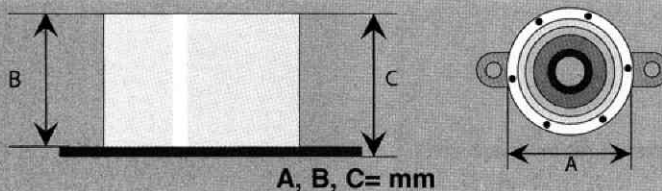

IMAGENES / FIGURES / PICTURES